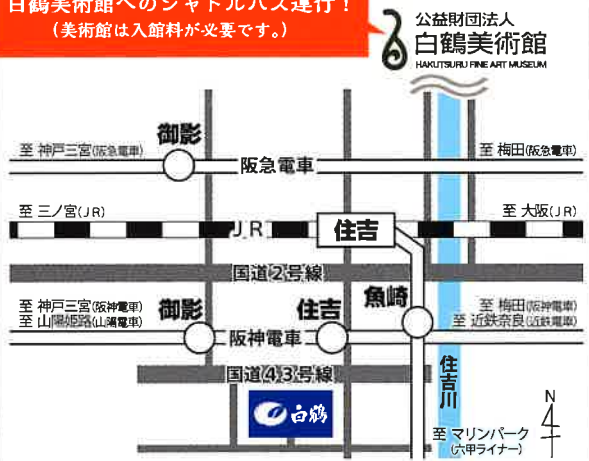

島香織

酒蔵開放

白鶴 2018年秋

入場無料

10/13(土)
9:30 ▶ 16:30

【場所】白鶴酒造株式会社
神戸市東灘区住吉南町4丁目5番5号
雨天決行 荒天中止

垂れ口・仕込み水試飲

紙すき体験(御影倶楽部)

阪神電車運転台操作体験

外飲みブース設営

協力:株式会社ロゴスコーポレーション

LOGOS

マイスター八千代 天船 巻きずし
数量限定販売!

梅錦ビール販売

神戸大学コラボ商品
「神のまにまに」販売

呉田まちづくりの会模擬店

化粧品と日本酒

セミナー

「シミ・シワ・乾燥対策!
日本酒コスメのスキンケアセミナー」

【場所】本社研究棟5階

「科学の力で広がる日本酒の世界」

【場所】本社研究棟5階

申し込みは
こちら▼

白鶴美術館へのシャトルバス運行!
(美術館は入館料が必要です。)

アクセス

- ①阪神「住吉駅」徒歩約5分
 - ②阪神「御影駅」徒歩約10分
 - ③JR「住吉駅」徒歩約15分
 - ④六甲ライナー「魚崎駅」徒歩約15分
- 公共の交通機関をご利用ください。駐車場はございません。
自動車での来場は固くお断りいたします。

お問い合わせ

白鶴酒造株式会社 TEL/078-822-8901 (受付時間/土日祝日を除く 9:00～17:00)

飲酒は20歳になってから。お酒はおいしく適量を。